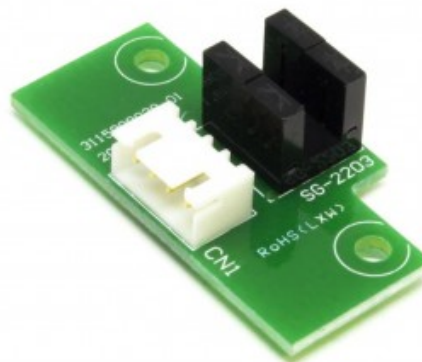

PLACA CONTADOR DE PAN/TILT (SG-2203) BT-70LS

Código R107/BT70LS-20
EAN13: -

Descripción

Fotos