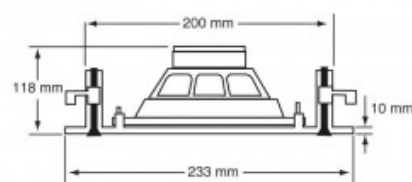

CHP620 ALTAVOZ COAXIAL 6" 2 VÍAS EMPOTRAR AUDIOPHONY

Código 200/H9757
EAN13: 3662009002606

Descripción

Fotos