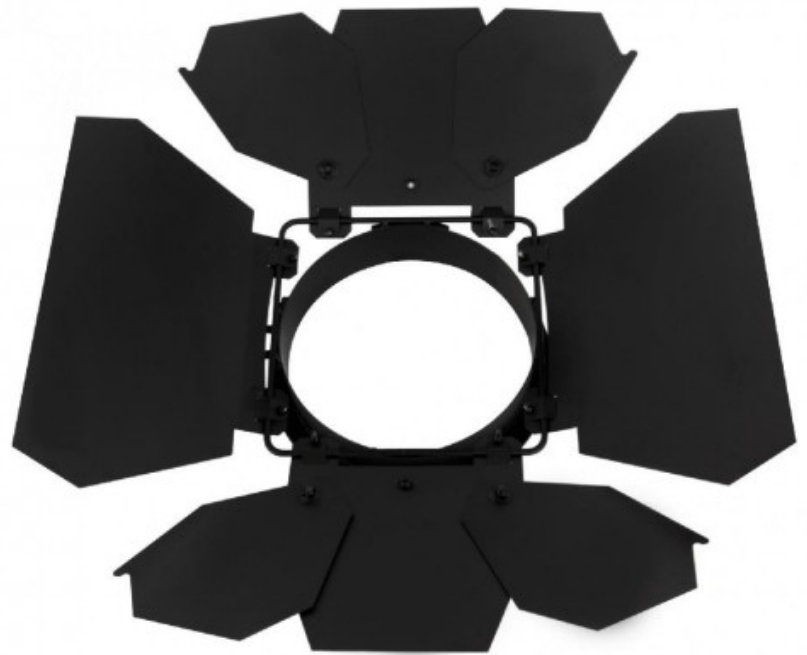

PALAS RECORTE PARA BT-THEATRE HD1 / IEZ BRITEQ

Código 100BE/6019
EAN13: 5420025644136

Descripción

- Control óptimo del haz gracias al diseño de 8 hojas
- Diseñado para usar con:
 - BT-TEATRO HD1
 - BT-TEATRO 1EZ

Fotos