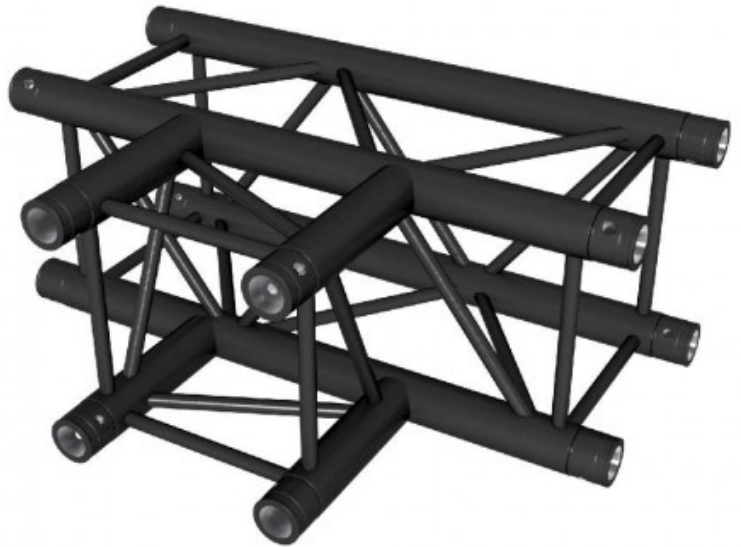

## ESQUINA 3 VÍAS T TRUSS NEGRO QUATRO 290 90° BRITEQ

Código 109/3966  
EAN13: 5420025639668

### Descripción

**\*\*CONSULTAR CONDICIONES DE TRANSPORTE\*\***

—

- T-split negro para la serie BT-TRUSS QUAT 29
- Juego de acopladores no incluido pero opcionalmente disponible

—

- Peso: 7.2 kg
- Material: Aluminio
- Diámetro: 50 mm
- Tipo: Quattro 290

### Fotos