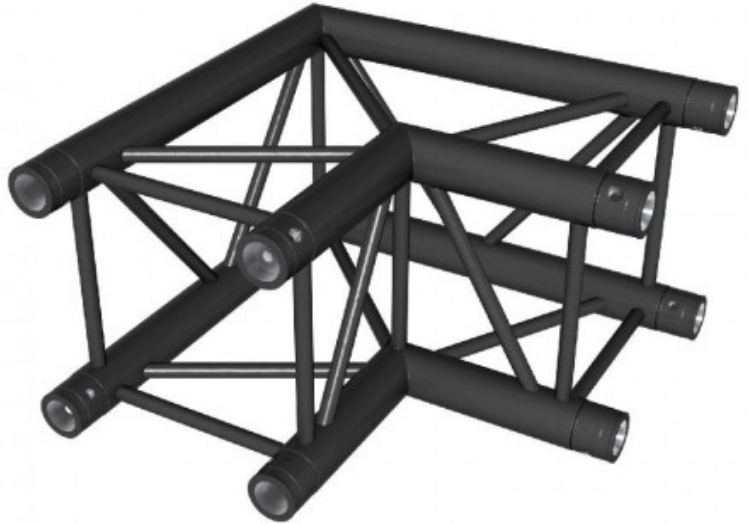

## ESQUINA 2 VÍAS HORIZONTAL TRUSS NEGRO QUATRO 290 90º BRITEQ

Código 109/3960  
EAN13: -

### Descripción

**\*\*CONSULTAR CONDICIONES DE TRANSPORTE\*\***

- Esquina en L negra para la serie BT-TRUSS QUAT 29
- Juego de acopladores no incluido pero opcional disponible

- Ángulo: 90º (2 direcciones)
- Peso: 4.7 kg
- Material: Aluminio
- Diámetro: 50 mm
- Tipo: Quattro 290

### Fotos