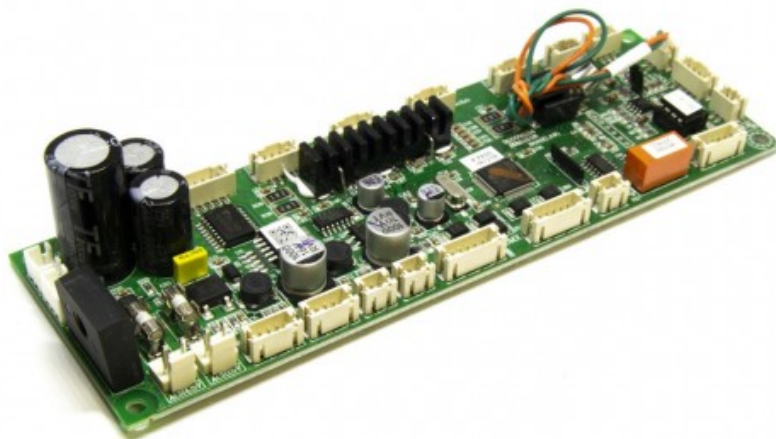

## PLACA ELECT. PRINCIPAL PCM MAIN (LED-MS50B-M3PCB) SIRIUS

Código R107/SIRIUS03  
EAN13: -

### Descripción