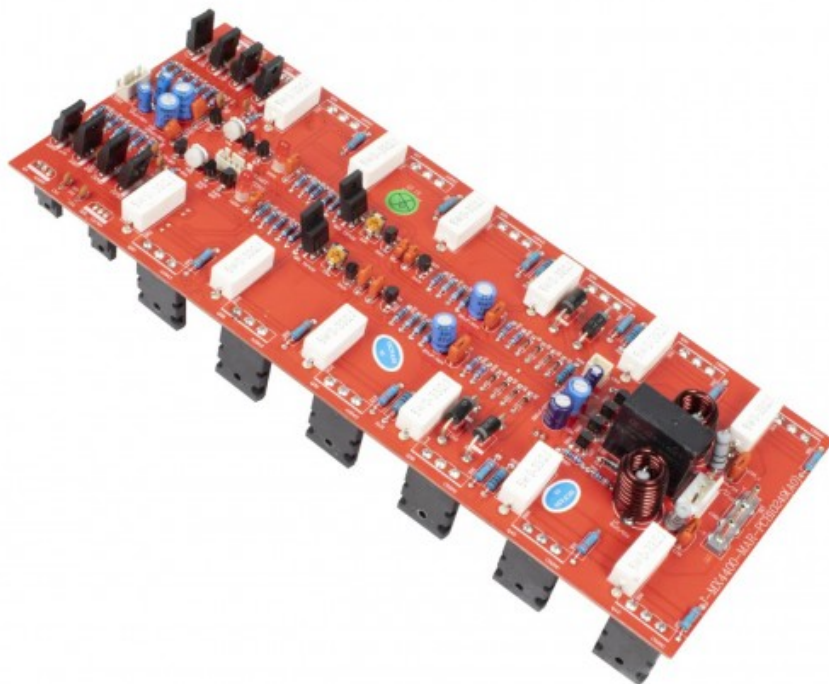

MÓDULO AMP. DE REPUESTO (DERECHO) MX-4400 AUDIOCENTER

Código R008/MX-4400R
EAN13: -

Descripción

- ii Factura de Compra o Numero de Serie podran ser solicitados para poder servir determinados repuestos !!

Fotos