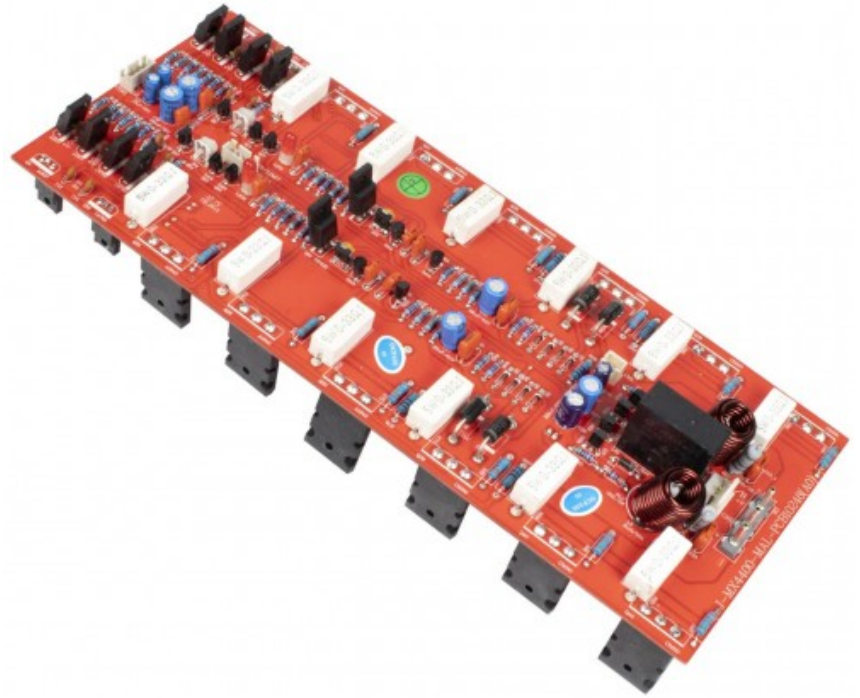

MÓDULO AMP. DE REPUESTO (IZQUIERDO) MX-4400 AUDIOCENTER

Código R008/MX-4400L
EAN13: -

Descripción

- ii Factura de Compra o Numero de Serie podran ser solicitados para poder servir determinados repuestos !!