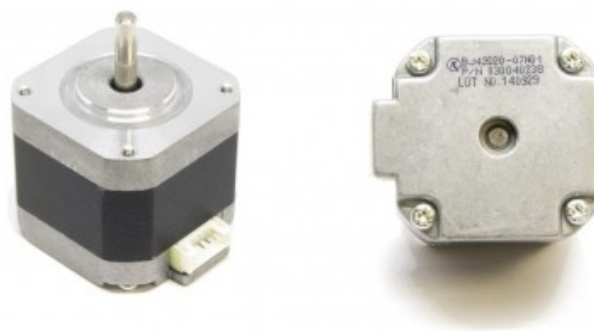

MOTOR PAN/TILT (BJ42020-07N01) TORNADO 7

Código R107/TORNADO-06
EAN13: -

Descripción

Fotos