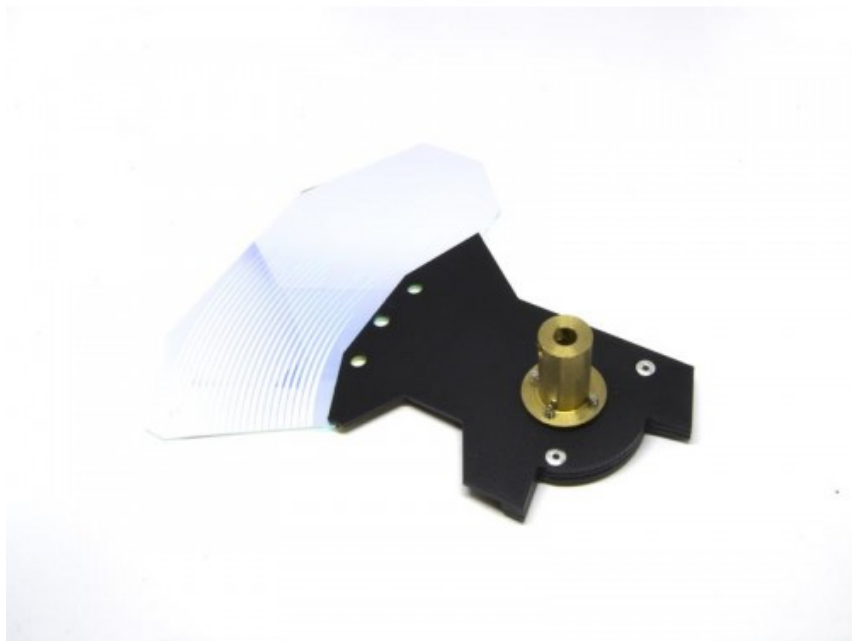

## LENTE CYAN OBY-600

Código R107/600-17  
EAN13: -

### Descripción

CABEZA MOVIL OBY-600 GENI