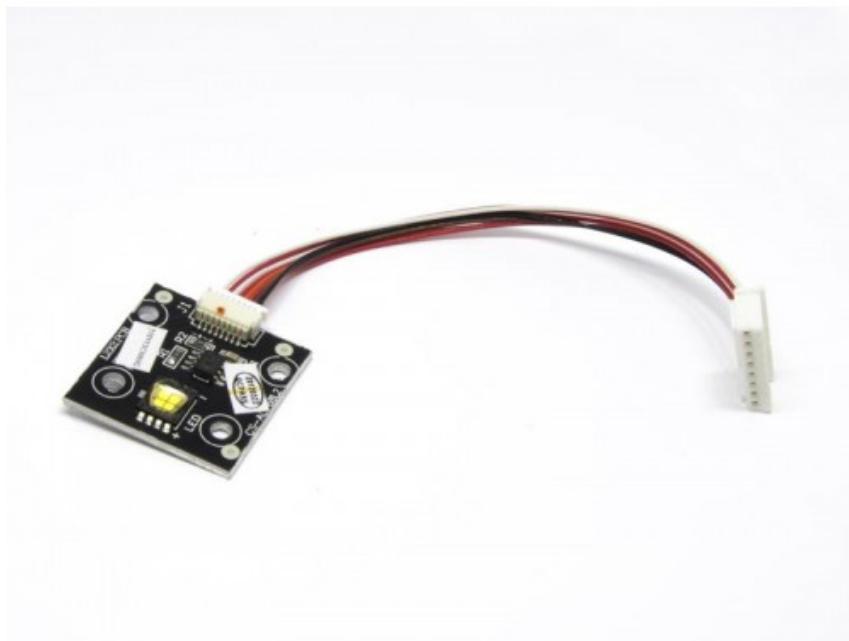

CONJUNTO LEDS COMPLETO LED MICRO SCAN

Código R107/MICRO-14
EAN13: -

Descripción

MICRO SCAN LED 10w JBSYSTEMS

Fotos