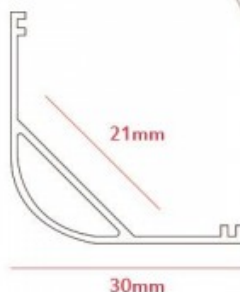

PERFIL ALUMINIO ANCHO ÁNGULO 45º 2m + TAPA FROST/SEMI

Código 124/PAL-020
EAN13: 8436564505804

Descripción

Perfil fabricado en aluminio anodizado con un ángulo de iluminación de 45º.

Ha sido diseñado para ser instalado en cualquier aplicación LED en esquinas.

La luz emitida por los LED es dirigida por el perfil en un ángulo de 45º y no deslumbra a las personas que están situadas enfrente.

El perfil crea unas excelentes condiciones de refrigerado para los LED de alta densidad y potencia. Fabricado en Aluminio anodizado.

El Perfil está disponible en stock en secciones de 2m.

Válido para instalaciones con LED de alta y baja potencia.

Simplicidad de diseño y un acabado de alta calidad.

Aplicaciones:

- Fabricación de muebles (cocina/ oficina)
- Diseño de iluminación interior (escaleras / almacenamiento / suelo)
- Iluminación comercial
- Lámparas de LED independientes
- Iluminación de Stands - Iluminación Interior.

PAL-020

Fotos