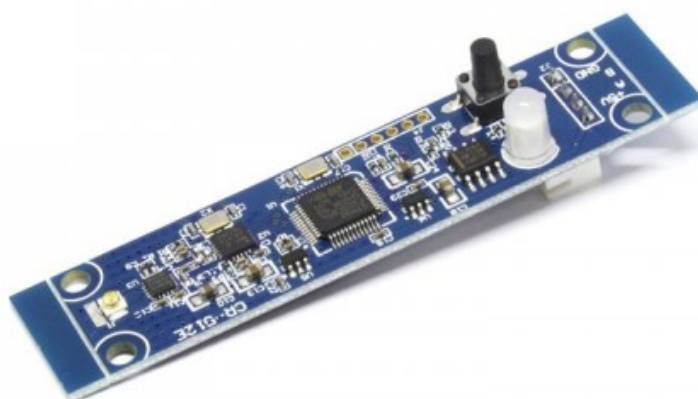

## PLACA PCB Wireless DMX ACCU COLOR

Código R100/ACCUC-07  
EAN13: -

### Descripción