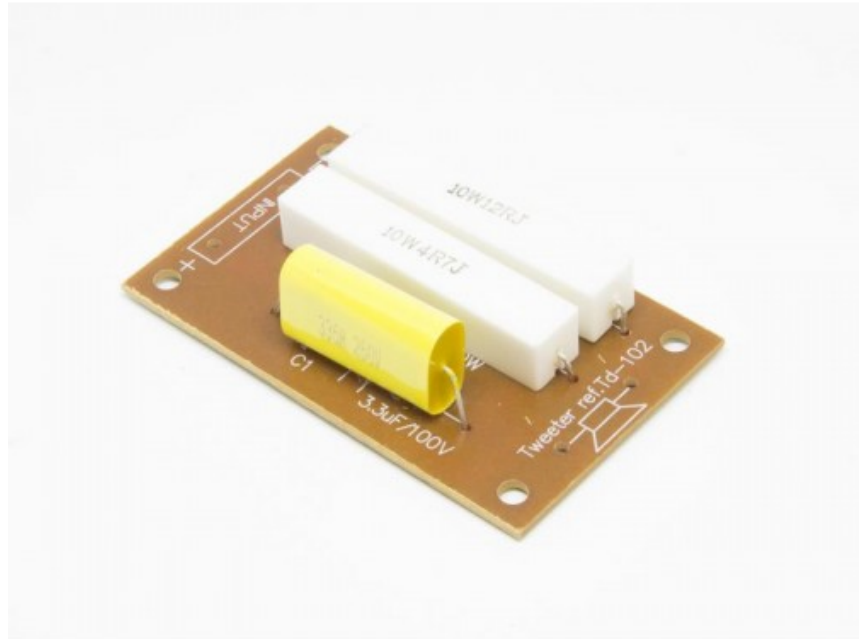

## FILTRO PASO ALTO TSX-12/15

Código R010/TSX15-04  
EAN13: -

### Descripción

TSX-15 CAJA ACUSTICA 250W JB SYSTEMS