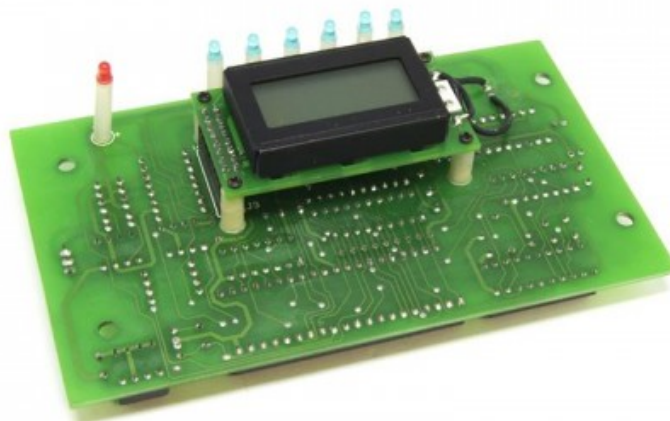

PLACA PRINCIPAL + DISPLAY DSP-6

Código R112/DSP6-23
EAN13: -

Descripción

DSP-6 DIMMER 6 CANALES DMX MODULAR

Fotos