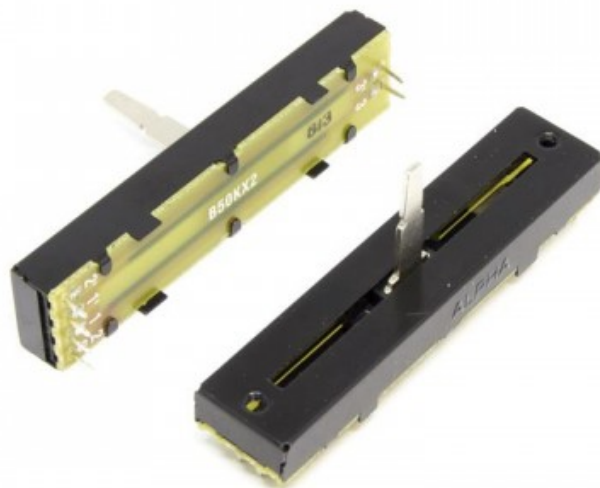

POTENCIÓMETRO DESLIZABLE PARA CROSSFADER B50KX2 SMX-1

Código R001/1-05
EAN13: -

Descripción

MESA MEZCLADORA SMX-1 SYNQ , FADER

Fotos