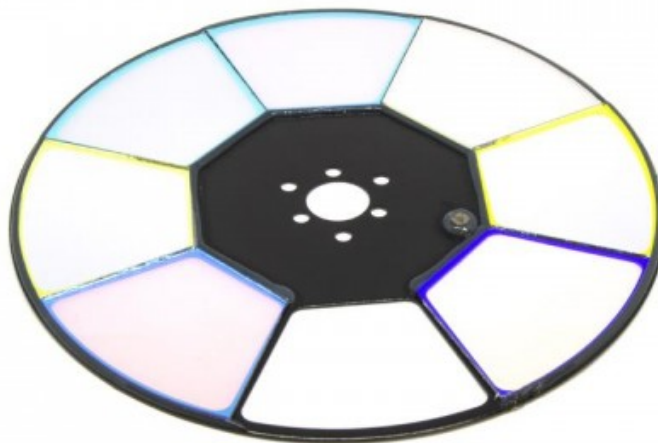

## RUEDA DE COLORES DICROICOS BT-60LS

Código R107/BT60-18  
EAN13: -

### Descripción

CABEZA MOVIL BT-60S BRITEQ