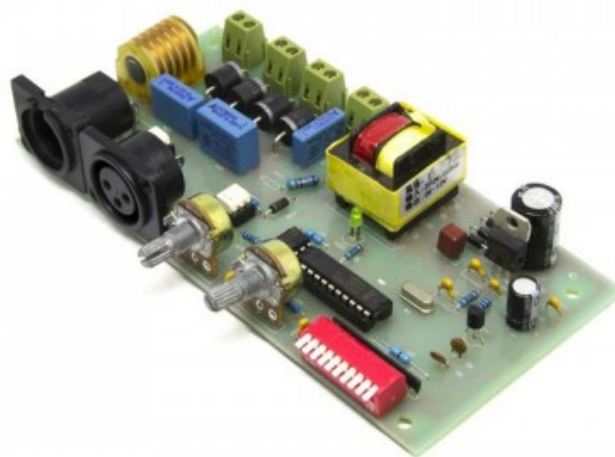

PLACA MAIN PCB FS-1500D MEGA STROBE DMX QUARKPRO

Código R103/FS-1500D-01
EAN13: -

Descripción

PANTALLA FLAHS FS-1500D MEGA STROBE

Fotos