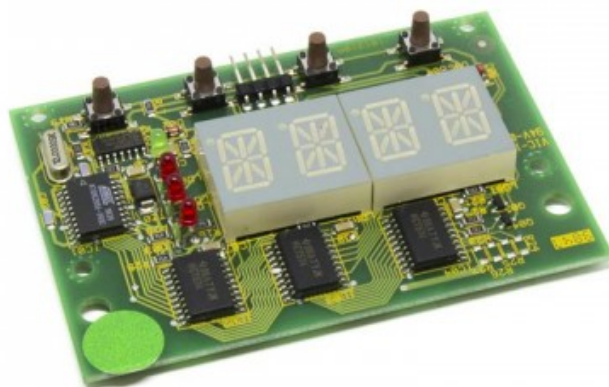

DISPLAY PANEL DE CONTROL MARTIN (101210A)

Código R107/MAC-500-01
EAN13: -

Descripción

CABEZA MOVIL MAC-500 / 600 / 300 / 250 MARTIN

Fotos