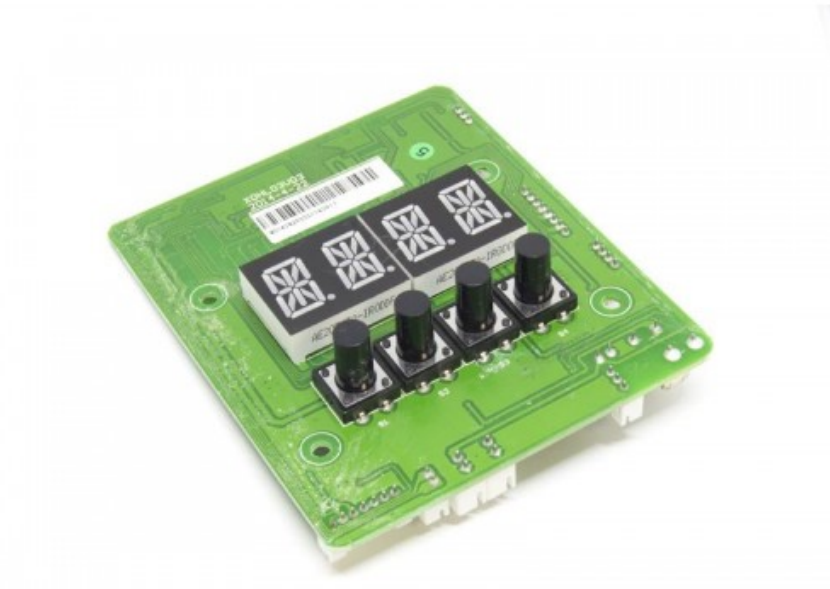

PLACA MAIN PCB + DISPLAY PRO BEAMER ZOOM OUTDOOR

Código R100/PBZOUT-01
EAN13: -

Descripción

PROYECTOR PRO BEAMER BRYTEQ

Fotos