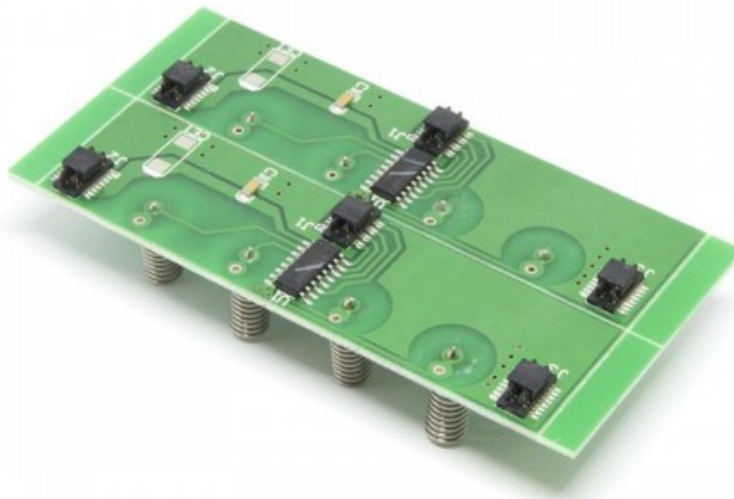

PCB SENSOR TÁCTIL DISPLAY LA3124-08A COB WASH 150 TC

Código R100/COBWASH-18
EAN13: -

Descripción

PROYECTOR COBWASH-150 BRITEQ

Fotos