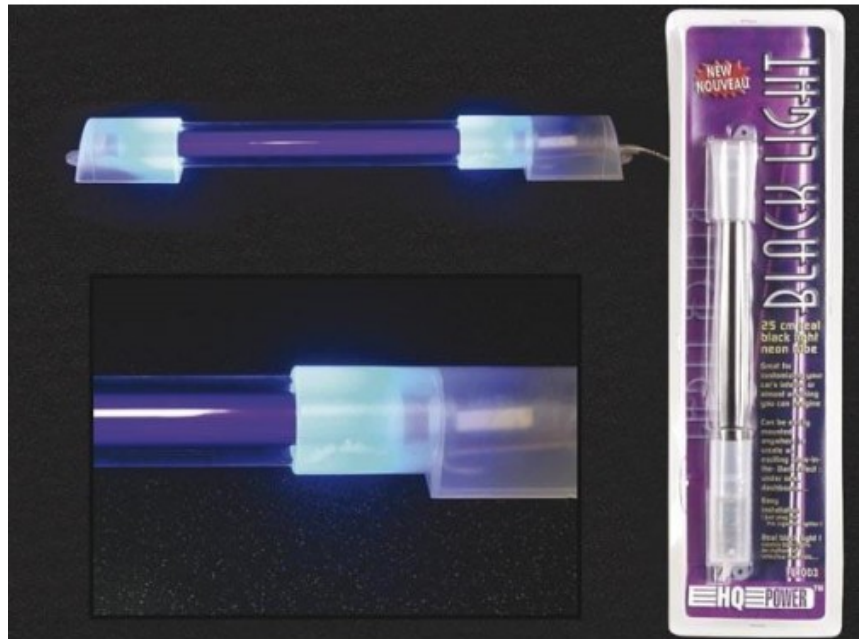

TUBO DE NEON LUZ NEGRA HQ POWER

Código 114/FLROD3
EAN13: 5410329207656

Descripción

Características

tubo de neón luz negra de 25cm

verdadero tubo fluorescente luz negra : crea un reflejo sobre la ropa, los materiales reflejando los rayos solares, etc.

personaliza el interior de su coche, intensifica la experiencia musical, etc.

crea un hermoso efecto luminoso en el interior del coche. Fácil montaje : debajo de su asiento, en el salpicadero, ...

fácil instalación : sólo conectar al conector encendedor de cigarrillos

Especificaciones

incluye: 1 tubo de neón "Blacklight 25" y 2 tornillos de fijación

incluye un transformador de baja tensión / el tubo de neón fluorescente está protegido por un tubo acrílico

sólo para uso en interiores