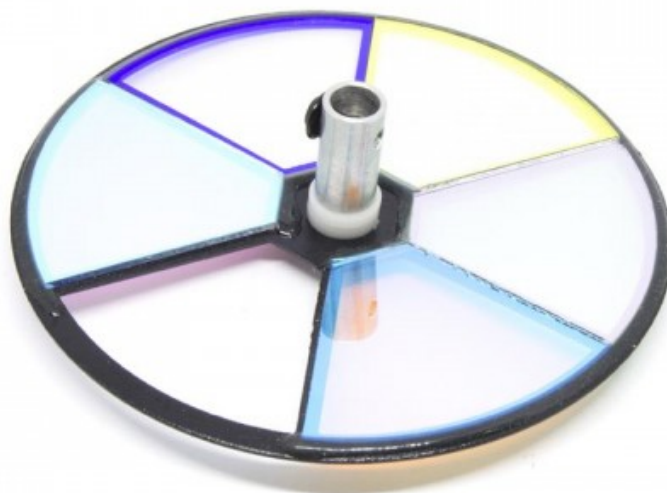

RUEDA DE COLOR LED WATERWAVE

Código R106/LWA-05
EAN13: -

Descripción

EFECTO ILUMINACION WATERWAVE JBSYSTEMS

Fotos