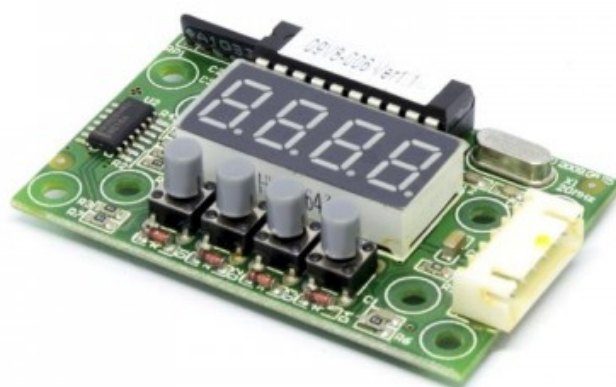

PLACA DISPLAY LDP POWERBAR12TC

Código R127/LDP12TC-10
EAN13: -

Descripción

Fotos