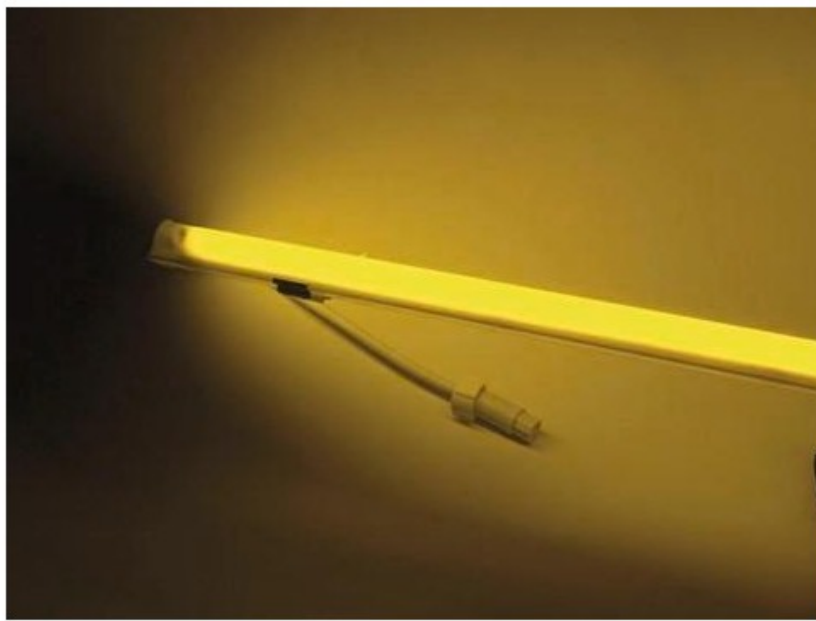

TIRA LED LT-100 AMARILLO MATE

Código 127/LT-100AMM
EAN13: 4026397166866

Descripción

Fotos