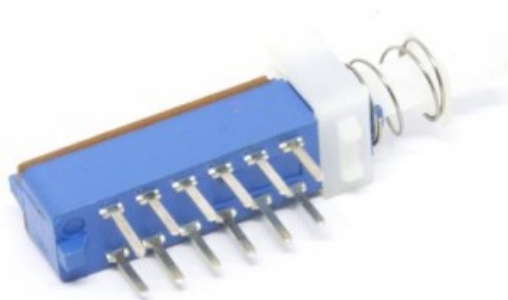

CONMUTADOR SWITCH PFL MAC-90I ECLER

Código R40/MAC-90-01
EAN13: -

Descripción

Fotos