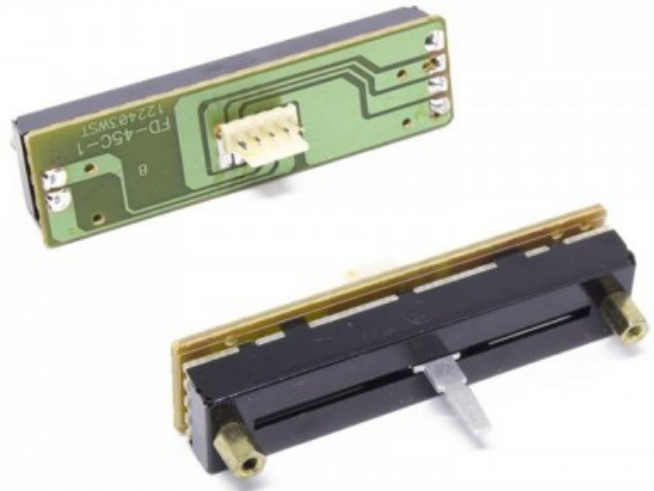

POTENCIÓMETRO DESLIZABLE B100Kx2 CROSSFADER TALENT

Código R001/TAL-03
EAN13: -

Descripción

MESA MEZCLADORA TALENT, CLASSIC-6 JBSYSTEMS,
CROSSFADER

Fotos