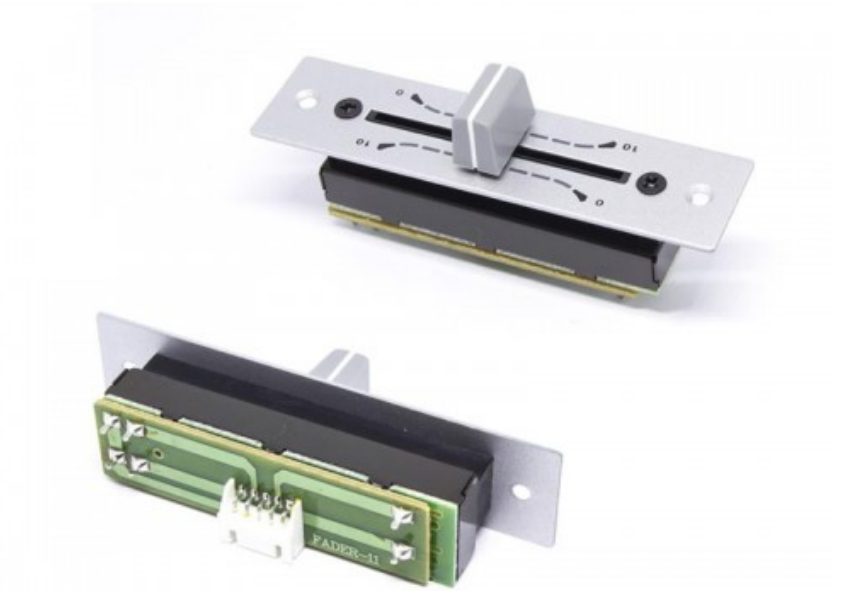

## POTENCIÓMETRO DESLIZABLE CROSSFADER CLASSIC-4

Código R001/CL4-12  
EAN13: -

### Descripción

MESA MEZCLADORA CLASSIC-4, PREMIUM JBSYSTEMS,  
CROSSFADER COMPLETO