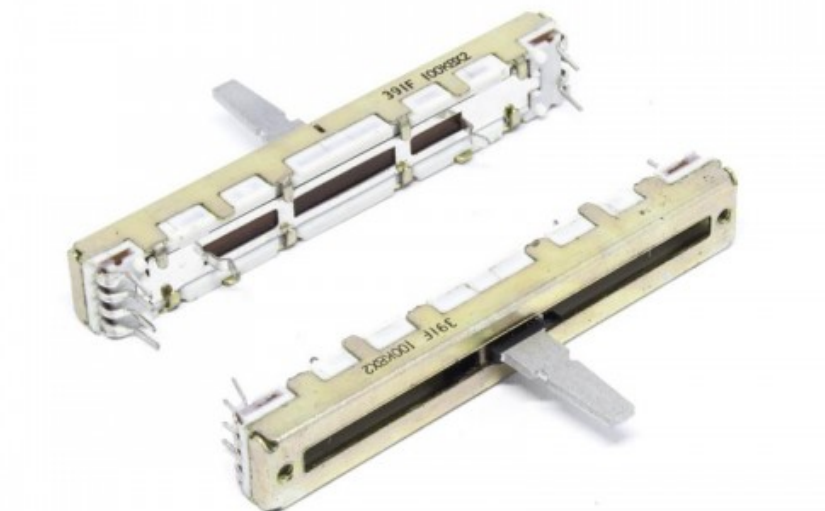

## POTENCIÓMETRO CROSSFADER 100KBX2 PUNTO CENTRAL

Código R001/100-29  
EAN13: -

### Descripción

MESA MEZCLADORA MX-100 JBSYSTEMS