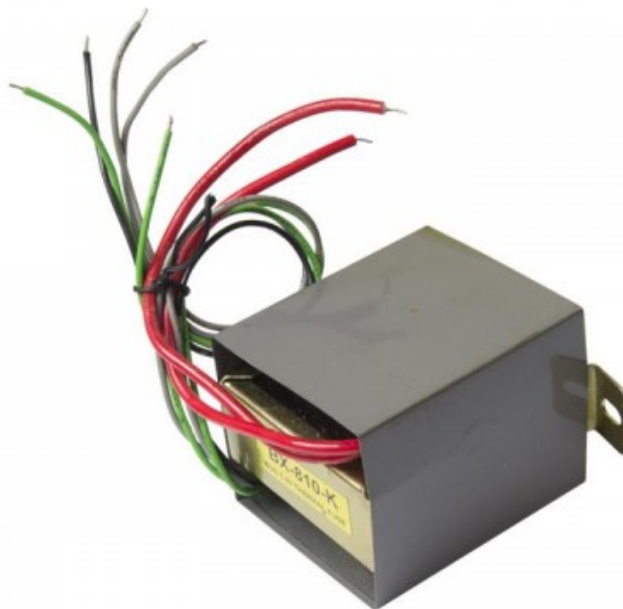

## TRANSFORMADOR DE ALIMENTACIÓN BX-810

Código R001/BX-810-01  
EAN13: -

### Descripción

Dimensiones (73x12x10mm)