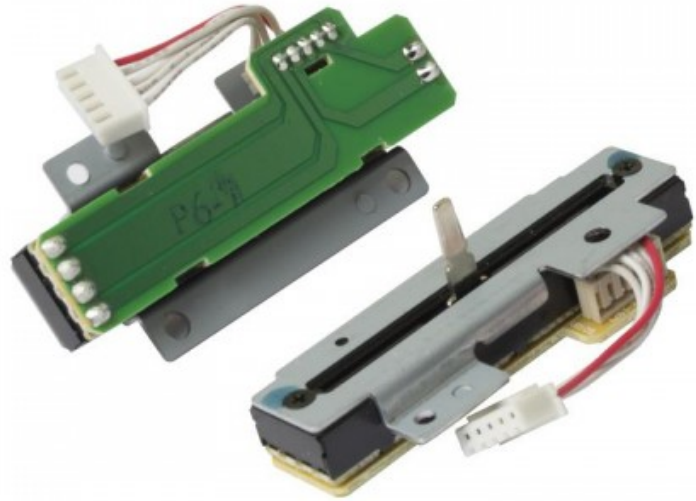

POTENCIÓMETRO DESLIZANTE (20KBX2) BEAT6-USB/BPM-6USB

Código R001/B6USB-01
EAN13: -

Descripción

FabricanteALPS

Tipo de potenciómetrodeslizante

Resistencia 20KBX2

Potencia

MontajeMEZCLADOR: BEAT-6 USB / BPM-6USB

Tolerancia \pm 20%

Característicalineal

Material de carcasmetal

Dimensiones de cuerpo15mm

Propiedades de potenciómetroestéreo

Fotos