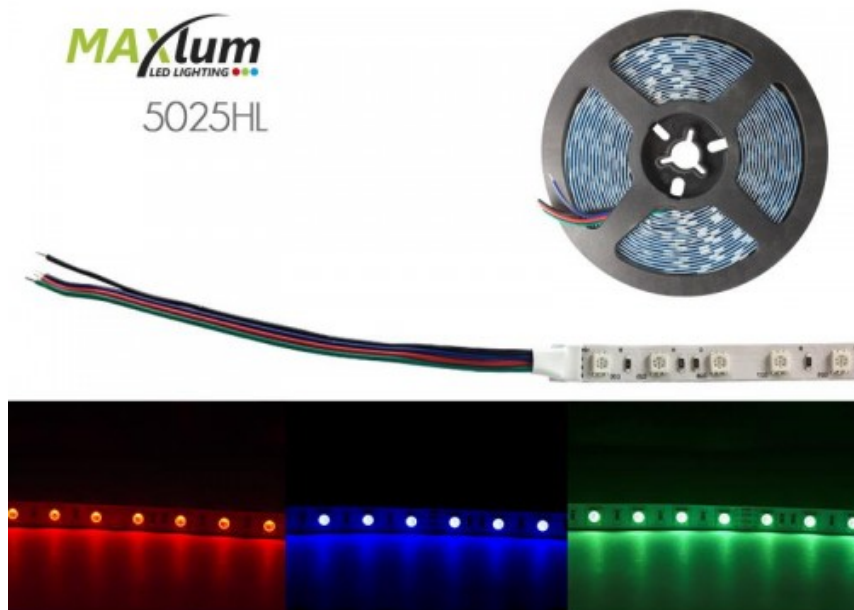

## TIRA LED FLEX RGB 5M 60 LED/m 5050 24V IP20 HL MAXLUM

Código 127/5025HL  
EAN13: 8436564500472

### Descripción

- Color: RGB
- Voltaje: 24v
- Consumo: 72w/5m
- Dimensiones: 10 x 5000
- Brillo: 1435lm/m
- Grado IP: IP-20
- Led: 60 SMD 5050
- Referencia: 5025HL