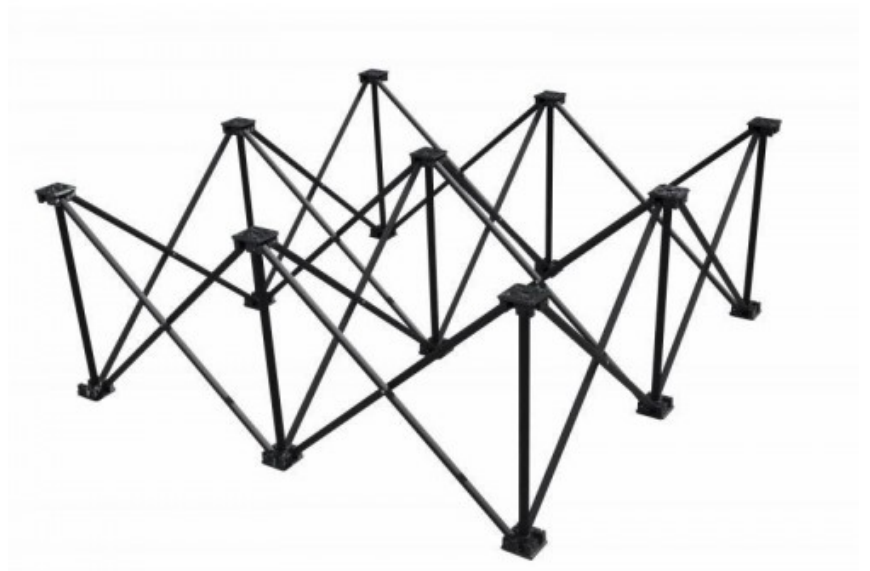

BASE PLEGABLE 1x1m NEGRO ALTURA:60cm BRITEQ

Código 109BE/3763
EAN13: 5420025637633

Descripción

*CONSULTAR CONDICIONES DE TRANSPORTE

- Elevadores plegables, especialmente diseñados para BT-EASYSTAGE-1x1M
 - Una persona puede montar rápidamente un escenario completo en muy poco tiempo
 - Disponible en 3 alturas diferentes, esta se puede utilizar para un escenario con una altura de 60 cm
 - Perfecto para escenarios móviles (empresas de alquiler):
- Compacto para el transporte: 726x160x160mm
- Peso: solo 4.5 kg
-
- Altura de Truss: 60cm
 - Peso: 4.5kg

Fotos