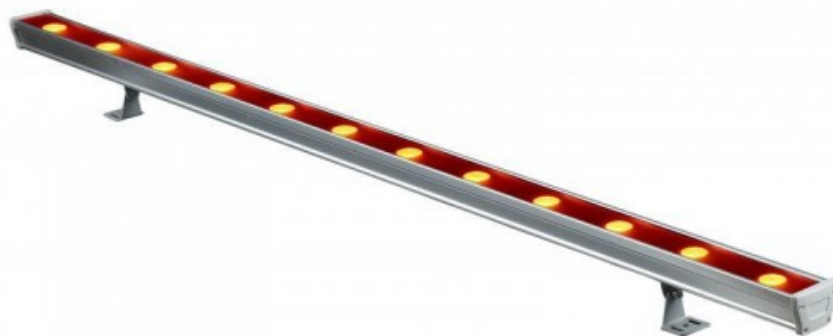

LD-BAR 12 TC 25º BARRA LED

Código 127BE/5103
EAN13: 5420025651035

Descripción

*** ÚLTIMAS UNIDADES EN STOCK ***

- Foco RGB diseñado para su uso en una amplia gama de aplicaciones en interiores, como lavado de paredes
- Excelente salida de luz y mezcla de colores perfecta gracias a los LED RGB tricolor de 3W
- Elegante carcasa de aluminio extruido acabada con una cubierta de vidrio templado
- El soporte de diseño discreto se puede ajustar fácilmente en cualquier posición
- Gestión térmica óptima para una vida útil prolongada y un mantenimiento sencillo
- Compatible con las fuentes de alimentación "LD-POWER"
- Equipado con cable CAT-5e de 1.5m y conector RJ45
- Archivos IES fotométricos de nuestro sitio web para usarlos en simulaciones

- Dimensiones: 121 x 5.7 x 8 cm
- Peso: 2.2kg
- Alimentación: AC 100-240V, 50/60Hz
- Consumo: 39.2W
- Ángulo: 25º

Fotos