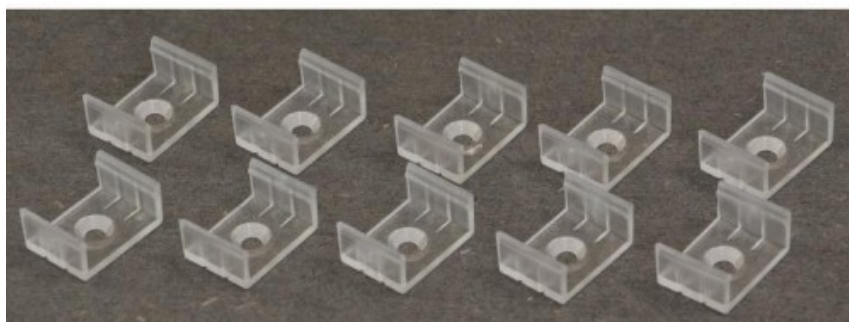

## SOPORTES SUJECIÓN PERFIL 15mm JBSYSTEMS

Código 124BE/5375  
EAN13: 5420025653756

### Descripción

- 10 clips de fijación para ALU-SURFACE-15MM