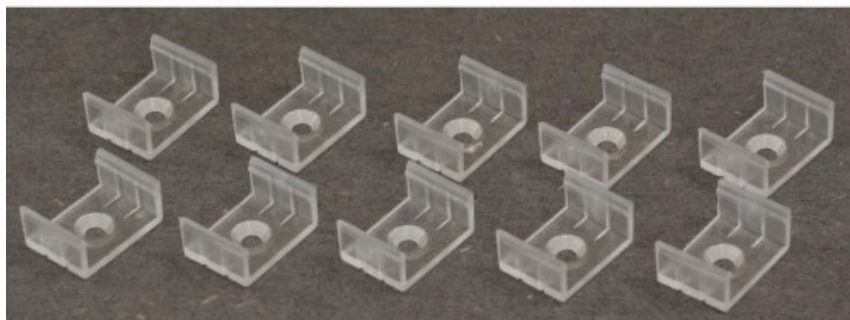

## SET 10 SOPORTES SUJECIÓN PERFIL 7mm JBSYSTEMS

Código 124BE/5373  
EAN13: 5420025653732

### Descripción

- 10 clips de fijación para ALU-SURFACE-7MM