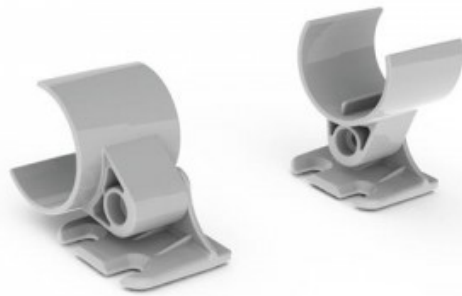

## SOP5-AL-TUBE SOPORTE LATERAL POSICIÓN 0-180º

Código 124/S-TUBE5  
EAN13: 8436564503602

### Descripción

Puede obtener un gran ajuste de ángulo de emisión desde 0 a 180º con el soporte SOP5-AL-TUBE