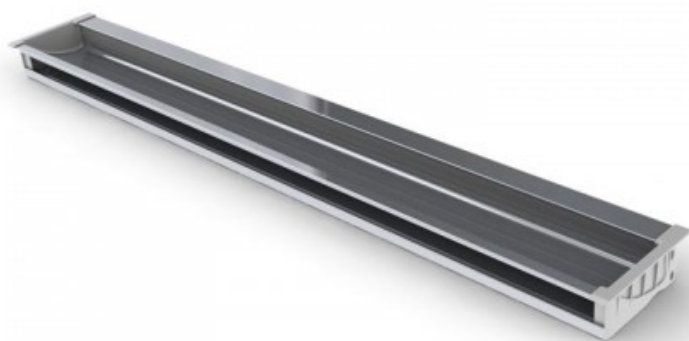

**AL-PARED-B PERFIL ALUMINIO MARRÓN EMPOTRAR PARED L.  
FROST**

Código 124/AL-PARB  
EAN13: 8436564503244

**Descripción**

**Fotos**