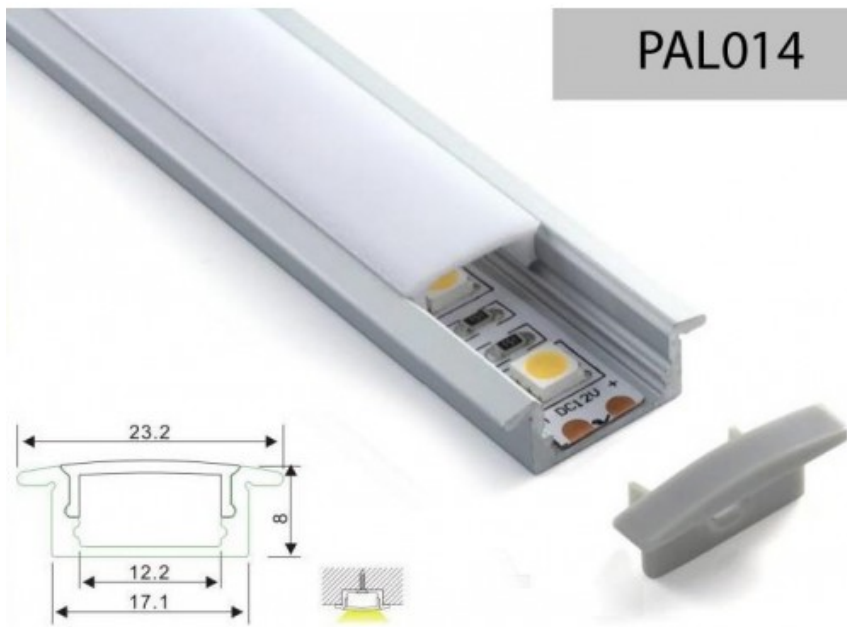

PERFIL ALUMINIO EMPOTRAR TIPO U 7mm 2m + TAPA SEMI

Código 124/PAL-014
EAN13: 8436564503350

Descripción

Perfil de Aluminio para empotrar de 7mm

- 2 Terminales Incluidos

- El perfil también puede ser empotrado en el suelo (Con cinta flexible de LED IP65), pared o techos

Los bordes del perfil cubrirán los bordes de la línea de inserción del perfil completamente.

- El difusor opaco no muestra los puntos de LED por lo que no son visibles en la superficie del difusor, mostrando una suave línea de luz. La base del perfil es de aluminio anodizado en color plata.

- El Perfil está disponible en stock en secciones de 2m con accesorios como los terminales o soportes para montaje. El perfil de aluminio ofrecerá protección mecánica y térmica a las tiras de LED. El perfil puede ser usado con LEDs de hasta 1W de potencia. Los perfiles son IP20, pueden ser usados en el exterior con cinta IP65 únicamente.

Aplicaciones:

- Empotrados bajo los muebles de cocina - Iluminación de suelo (Con cinta flexible de LED IP65) . Empotrado en estantes de armarios. Empotrado en techos de escayola, para acentuar la iluminación de paredes. Producción de muebles. Iluminación de exhibidores. Iluminación de interiores en LED.