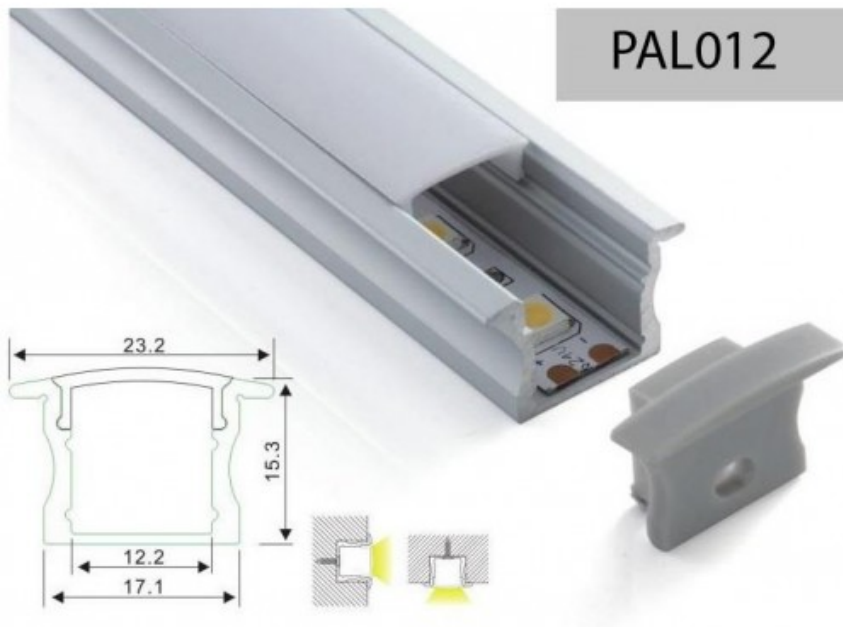

PERFIL ALUMINIO EMPOTRAR TIPO U 15mm 2m + TAPA SEMI

Código 124/PAL-012
EAN13: 8436564503336

Descripción

Perfil de Aluminio para empotrar de 15mm

- El perfil también puede ser empotrado en el suelo (Con cinta flexible de LED IP65), pared o techos, los bordes del perfil cubrirán los bordes de la línea de inserción del perfil completamente.

- El difusor opaco no muestra los puntos de LED por lo que no son visibles en la superficie del difusor, mostrando una suave línea de luz. La base del perfil es de aluminio anodizado en color plata.

- El Perfil está disponible en stock en secciones de 2m con accesorios como los terminales o soportes para montaje. El perfil de aluminio ofrece protección mecánica y térmica a las tiras de LED. El perfil puede ser usado con LEDs de hasta 1W de potencia. Los perfiles son IP20, pueden ser usados en el exterior con cinta IP65 únicamente.

Aplicaciones:

- Empotrados bajo los muebles de cocina - Iluminación de suelo (Con cinta flexible de LED IP65) .

- Empotrado en estantes de armarios - Empotrador en techos de escayola, para acentuar la iluminación de paredes

- Producción de muebles - iluminación de exhibidores

- Iluminación de interiores en LED

Fotos