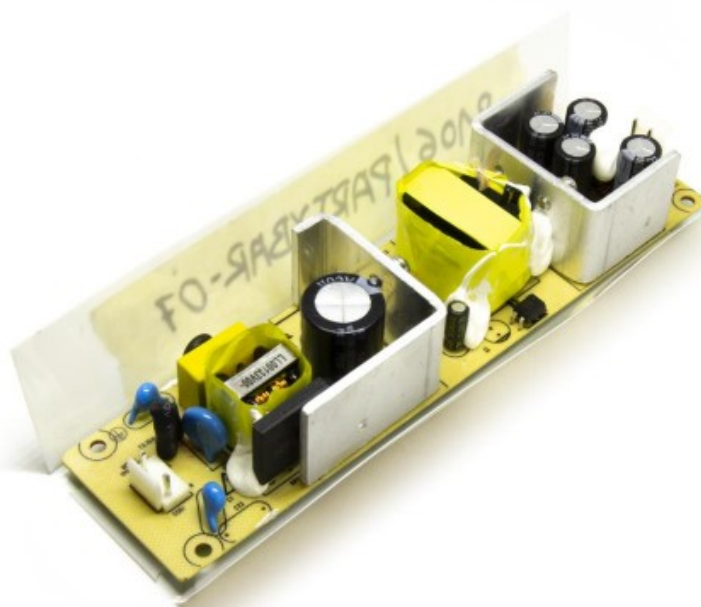

FUENTE DE ALIMENTACION BARRA LIVESET2

Código R100/LIVESET2-13
EAN13: -

Descripción

LIVESET 2 JBSYSTEMS

Fotos