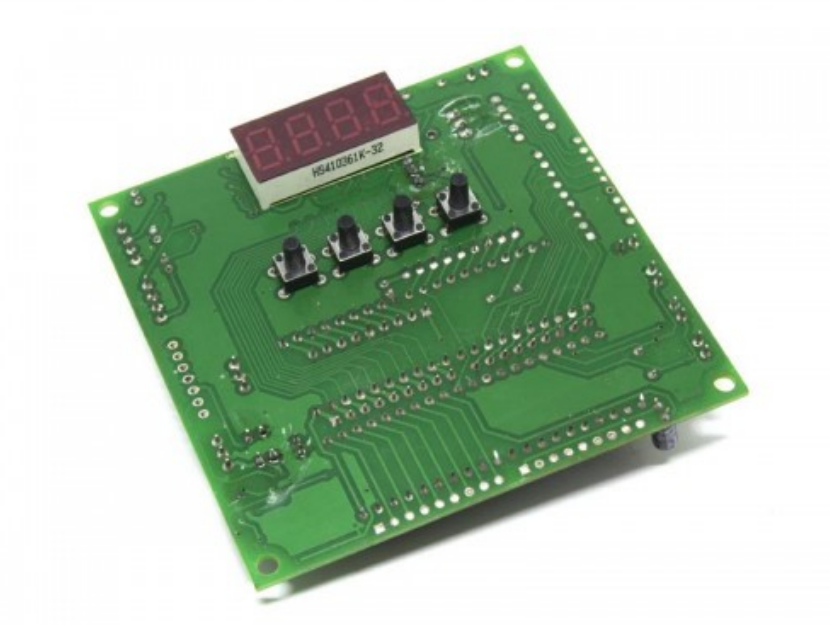

PLACA ELECTR. MAIN PCB + DISPLAY NEBULA (QL-12) /  
RAINBOW (QL-108)

Reference: R106/QL-12-02  
EAN13: -

**Product description:**

**Product gallery:**