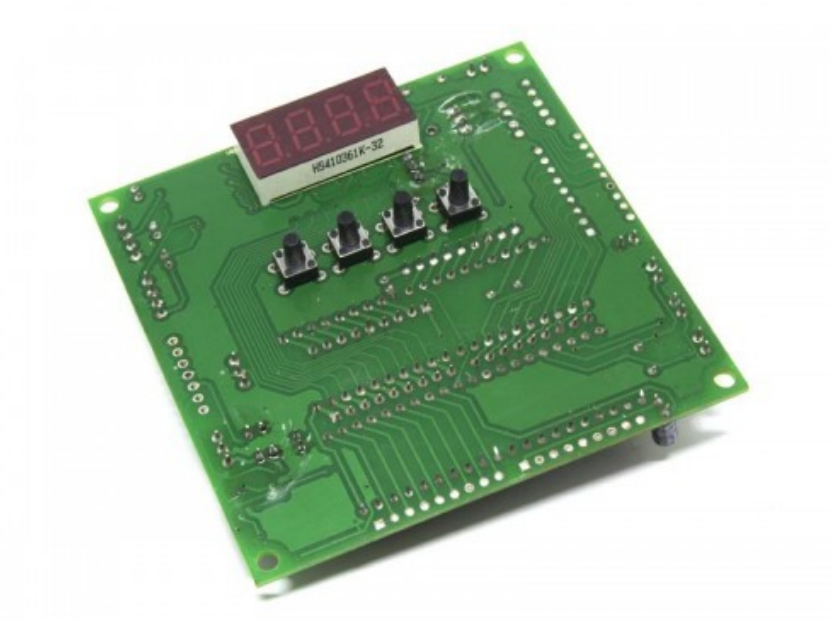

**PLACA ELECTR. MAIN PCB + DISPLAY NEBULA (QL-12) /  
RAINBOW (QL-108)**

Reference: R106/QL-12-02  
EAN13: -

**Product description:**

**Product gallery:**