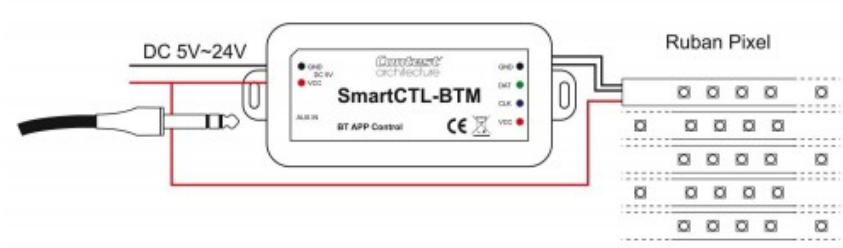

SMARTCTL-BTM CONTROLADOR PÍXELES PARA SMARTTAPE

Reference: 111/H11038
EAN13: 3662009020952

Product description:

Product gallery: