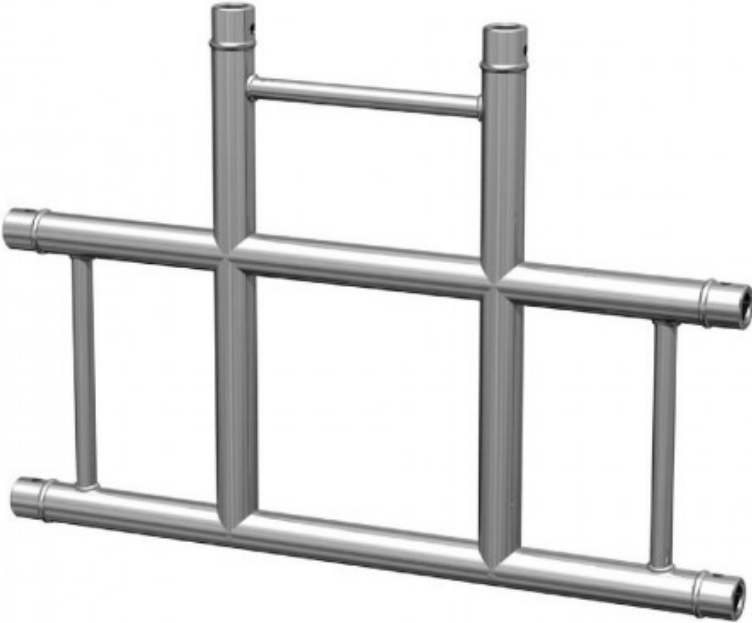

DUO29-03 ÁNGULO PLANO T TRES VÍAS 90º CONTESTAGE

Reference: 109/H10043
EAN13: 3662009011684

Product description:

Product gallery: