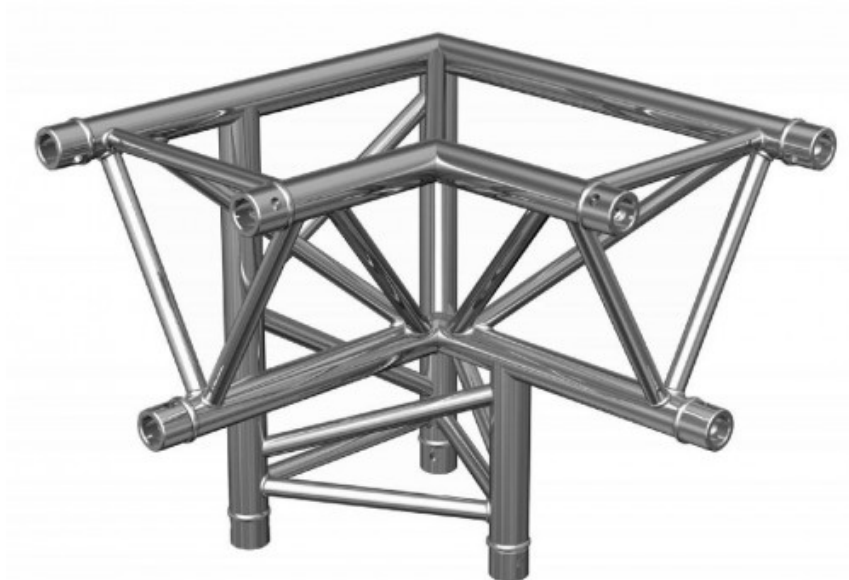

AG29-034 ESQUINA 3 VÍAS 290mm IZQUIERDO 90º  
CONTESTAGE

Reference: 109/H3255  
EAN13: 3662009001586

Product description:

Product gallery: