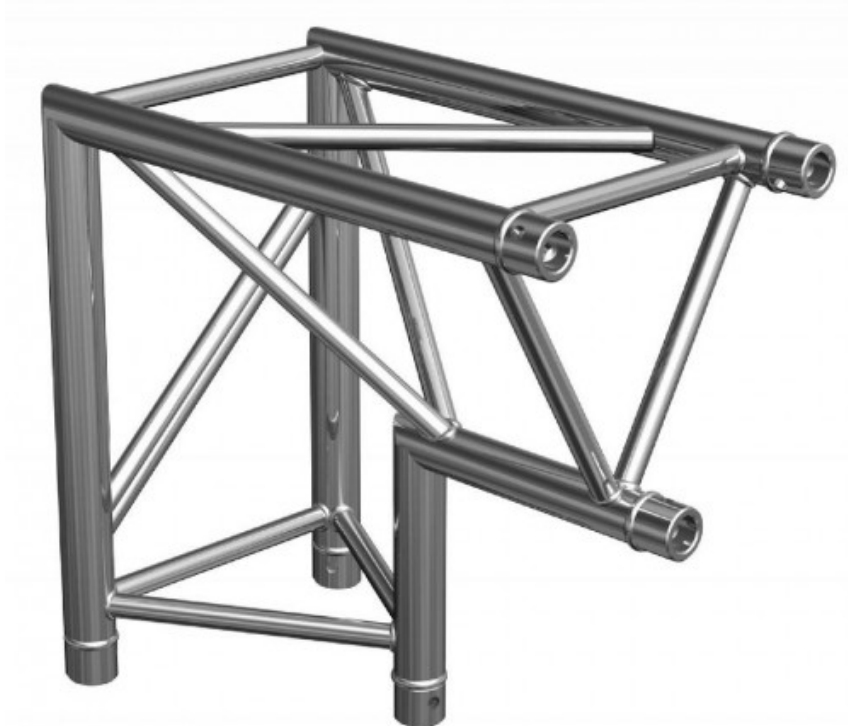

## AG29-025 ÁNGULO 2 VÍAS 290mm VÉRTICE 90º CONTESTAGE

Reference: 109/H3253  
EAN13: 3662009001562

### Product description: