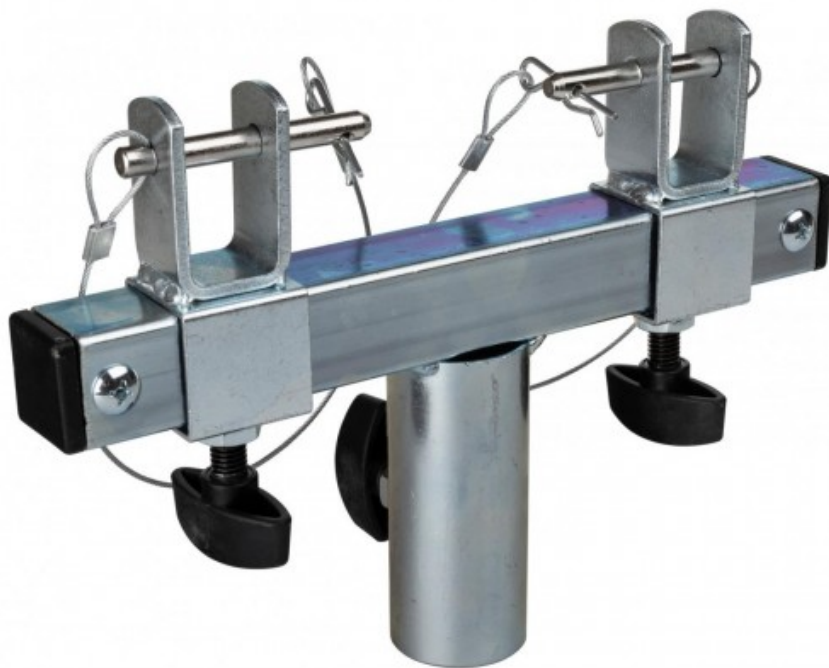

T-150 ADAPTADOR TRUSS SECCIÓN 150mm HILEC

Reference: 109BE/T-150
EAN13: 5420025626163

Product description:

Product gallery: