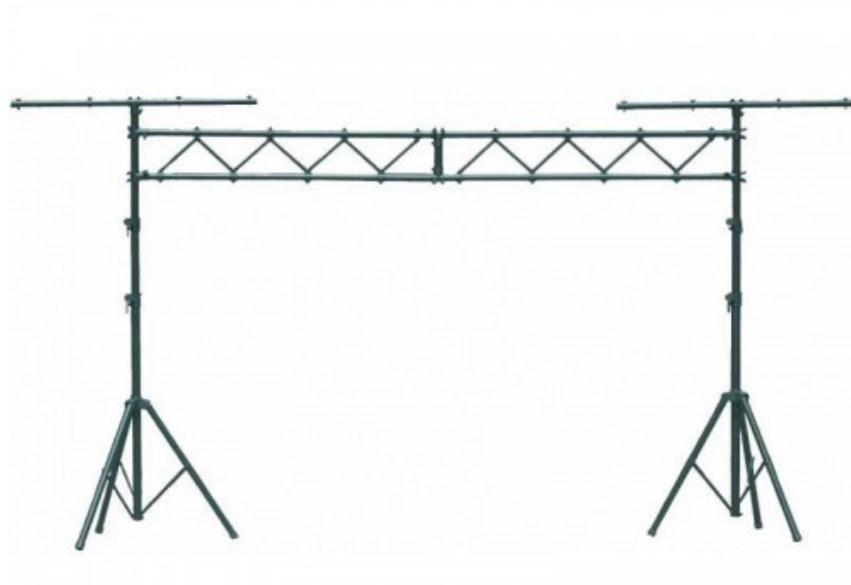

## PUENTE FOCOS LB-30 + LATERALES

Reference: 109BE/LB-30  
EAN13: 5420025607551

### Product description: