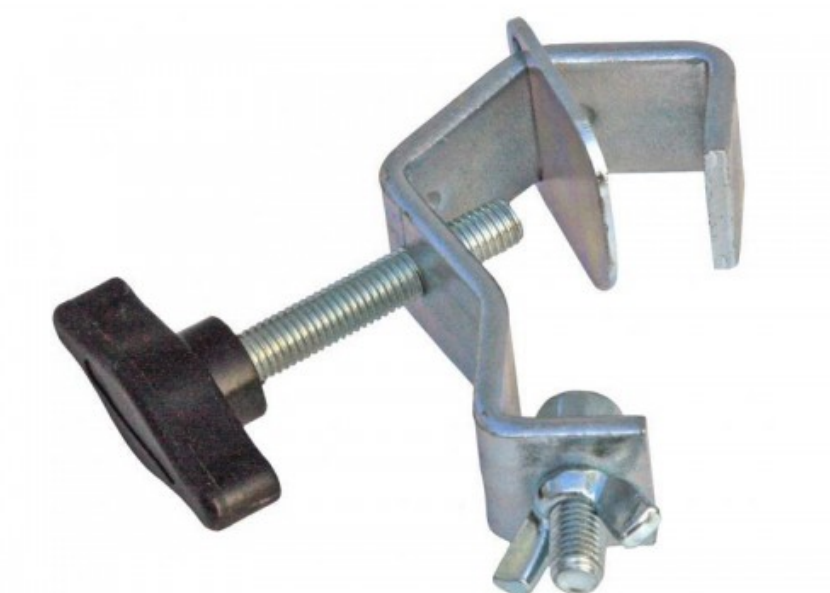

## CR-50L GARRA ACERO + PROTECCION de 30 A 50mm

Reference: 109BE/CR-50L  
EAN13: 5420025626620

### Product description: